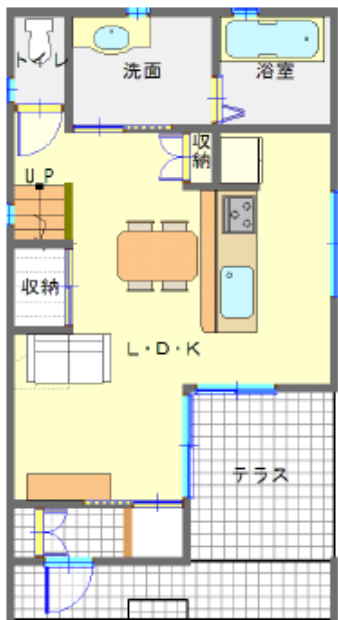

新築物件!!

賃貸デザイナーズ戸建住宅

相生市大石町

南向きバルコニー!
駅近! 「相生駅」徒歩4分

※写真はイメージです。

H28年3月下旬
完成予定!!

3LDK

賃料 **95,000円**

敷金/1ヵ月 礼金/2ヵ月 保証金/なし

先着順 入居者募集開始!!

設備

- カウンターキッチン ■システムキッチン ■全居室収納 ■エアコン2台以上 ■ユニットバス ■室内洗濯機置き場 ■シューズボックス ■複層ガラス ■IHクッキングヒーター
- 追焚機能付き省エネ給湯器 ■洗面所独立 ■洗面所 ■省エネ給湯器 ■全居室フローリング ■バルコニー ■テラス ■ダウンライト ■温水洗浄付トイレ

イーアールエー
リアルエステート青山
(有)三輪建築