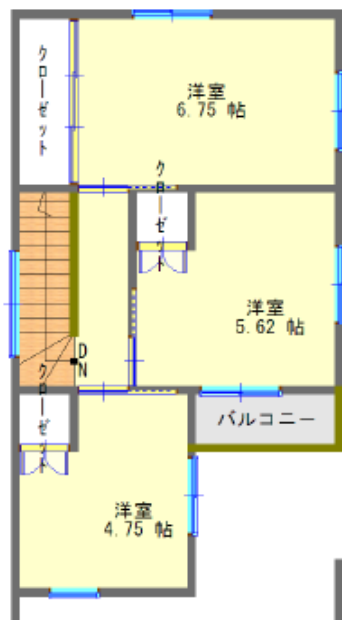

新築物件!!

賃貸デザイナーズ戸建住宅

相生市大石町

南向きバルコニー!
駅近! 「相生駅」徒歩4分

※写真はイメージです。

H28年3月下旬
完成予定!!

3LDK

賃料 **95,000円**